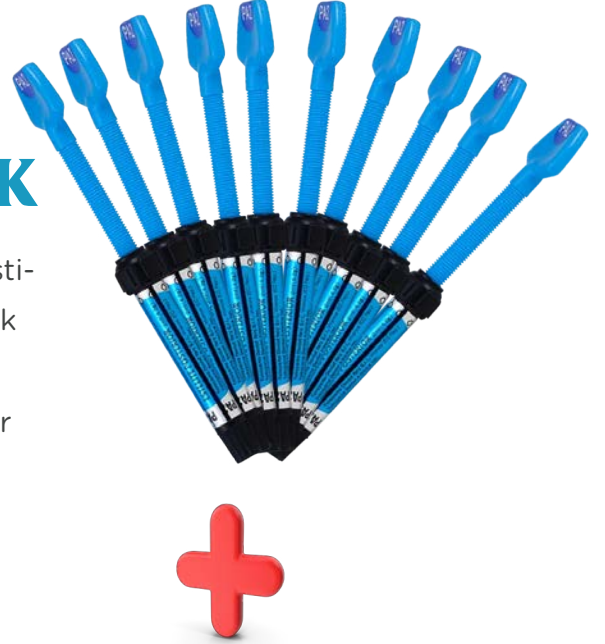

KAMPANYA

Estelite Posterior Quick 10 Tüp Şırınga
+
Bond Force Kit